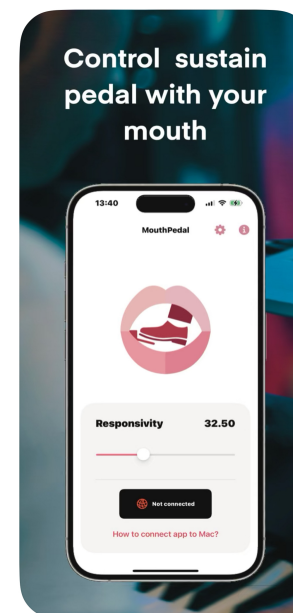

MouthPedal

AppStore aplikácia

Riešenie pre klaviristov s postihnutím dolných končatín, ktoré umožňuje ovládať sustain pedál bez potreby používať nohy. Aplikácia využíva technológiu rozšírenej reality na rozpoznávanie pohybov tváre, čím umožňuje hráčom ovládať pedál intuitívne a jednoducho.

Aplikácia komunikuje s klavirom pomocou počítača MAC a rozhrania WiFi, BLE alebo pripojením MIDI kláves priamo ku iPhoneu alebo iPadu.

Aplikácia bola súčasťou jednej z ocenených prác v rámci súťaže Swift Student Challenge organizovanej spoločnosťou Apple a bola odprezentovaná jej zamestnancom pri príležitosti konferencie WWDC v Apple Parku v Kalifornii.