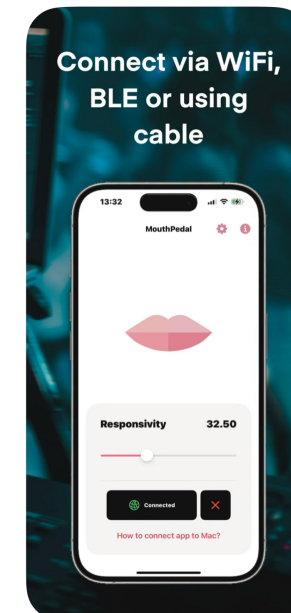

MouthPedal

AppStore aplikácia

Riešenie pre klaviristov s postihnutím dolných končatín, ktoré umožňuje ovládať sustain pedál bez potreby používať nohy. Aplikácia využíva technológiu rozšírenej reality na rozpoznávanie pohybov tváre, čím umožňuje hráčom ovládať pedál intuitívne a jednoducho.

Aplikácia komunikuje s klavirom pomocou počítača MAC a rozhrania WiFi, BLE alebo pripojením MIDI kláves priamo ku iPhoneu alebo iPadu.

Aplikácia bola súčasťou jednej z ocenených prác v rámci súťaže Swift Student Challenge organizovanej spoločnosťou Apple a bola odprezentovaná jej zamestnancom pri príležitosti konferencie WWDC v Apple Parku v Kalifornii.