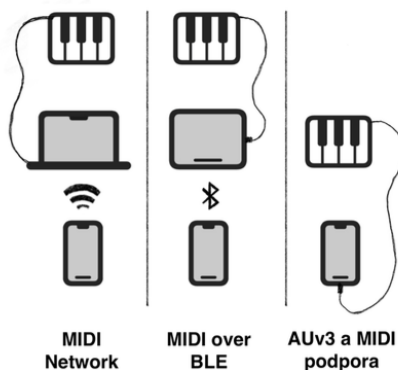

MouthPedal

AppStore aplikácia

Riešenie pre klaviristov s postihnutím dolných končatín, ktoré umožňuje ovládať sustain pedál bez potreby používať nohy. Aplikácia využíva technológiu rozšírenej reality na rozpoznávanie pohybov tváre, čím umožňuje hráčom ovládať pedál intuitívne a jednoducho.

Aplikácia komunikuje s klavirom pomocou počítača MAC a rozhrania WiFi, BLE alebo pripojením MIDI kláves priamo ku iPhoneu alebo iPadu.

Aplikácia bola súčasťou jednej z ocenených prác v rámci súťaže Swift Student Challenge organizovanej spoločnosťou Apple a bola odprezentovaná jej zamestnancom pri príležitosti konferencie WWDC v Apple Parku v Kalifornii.